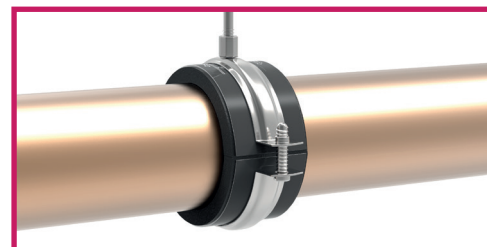

ISOGLOBAL RØRBÆRER ISOFIX

12

RØRBÆRER MED ØGET GODSTYKKELSE

Isoleringstykkelse: 9,50 - 16,0 mm

Rørdimension	Udv. Ø	Bredde	Max vægt F (n)	VVS nr.	DKK / stk
10-13 mm	36 mm	46 mm	40 N	498350014	126,00
15-18 mm	41 mm	45 mm	50 N	498350018	130,00
21-25 mm	47 mm	46 mm	75 N	498350026	135,15
27-30 mm	53 mm	46 mm	75 N	498350031	168,00
34-38 mm	61 mm	50 mm	150 N	498350038	179,69
42-45 mm	72 mm	51 mm	200 N	498350046	188,20
48 mm	76 mm	55 mm	275 N	498350050	202,10
54-57 mm	82 mm	54 mm	300 N	498350058	208,45
60-64 mm	90 mm	66 mm	475 N	498350065	236,20
70 mm	98 mm	65 mm	475 N	498350070	251,35
76-80 mm	106 mm	75 mm	750 N	498350081	284,20
89 mm	118 mm	95 mm	1100 N	498350090	394,10
102-108 mm	140 mm	95 mm	1300 N	498350110	440,85
110-114 mm	146 mm	115 mm	1700 N	498350114	564,60
125 mm	159 mm	115 mm	1700 N	498350125	575,98
133-140 mm	165 mm	116 mm	2000 N	498350140	596,20
159-160 mm	191 mm	114 mm	2200 N	498350161	687,13
165-168 mm	197 mm	125 mm	2600 N	498350169	741,45

Vi tager forbehold for fejl

Isoglobal, Rellerriede 26, DE-33161 Hövelhof
www.isoglobal.dk