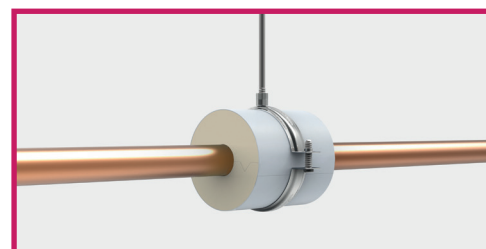

ISOGLOBAL RØRBÆRER VVS

DEN PERFEKTE RØRBÆRER TIL BRUGSVAND OG VARME

6

Isoleringstykkelse: 60 mm			Isoleringstykkelse: 80 mm		
Dimension	VVS nr.	DKK / stk	Dimension	VVS nr.	DKK / stk
18 x 60	016606018	188,20			
22 x 60	016606022	190,75			
28 x 60	016606028	219,77			
35 x 60	016606035	226,09	35 x 80	016608035	266,50
42 x 60	016606042	227,35	42 x 80	016608042	282,95
48 x 60	016606048	237,50	48 x 80	016608048	296,85
54 x 60	016606054	246,30	54 x 80	016608054	311,98
60 x 60	016606060	287,98	60 x 80	016608060	325,85
64 x 60	016606064	289,25	64 x 80	016608064	334,75
70 x 60	016606070	392,85	70 x 80	016608070	428,20
76 x 60	016606076	333,45	76 x 80	016608076	456,50
89 x 60	016606089	408,52	89 x 80	016608089	510,00
114 x 60	016606114	510,26	114 x 80	016608114	606,30
133 x 60	016606133	556,35	133 x 80	016608133	678,75
140 x 60	016606139	573,75	140 x 80	016608139	708,85
160 x 60	016606159	625,90	160 x 80	016608159	802,45
168 x 60	016606168	685,99	168 x 80	016608168	847,62
219 x 60	016606219	856,48	219 x 80	016608219	995,25
273 x 60	016606273	873,26	273 x 80	016608273	1045,53

Vi tager forbehold for fejl

Isoglobal, Rellerriede 26, DE-33161 Hövelhof
www.isoglobal.dk