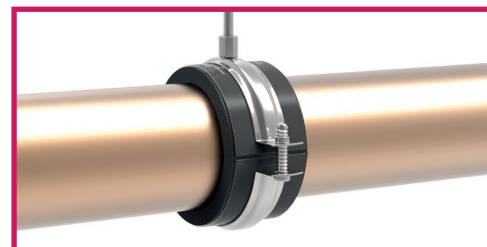

ISOGLOBAL RØRBÆRER ISOFIX

RØRBÆRER MED ØGET GODSTYKKELSE

13

Isoleringstykkelse: 15,5 - 25,0 mm

Rørdimension	Udv. Ø	Bredde	Max vægt F (n)	VVS nr.	DKK / stk
10-13 mm	50 mm	55 mm	40 N	498351014	154,10
15-18 mm	55 mm	55 mm	50 N	498351018	161,68
21-25 mm	61 mm	55 mm	75 N	498351026	168,00
27-30 mm	69 mm	55 mm	75 N	498351031	208,45
34-38 mm	78 mm	65 mm	150 N	498351039	237,45
42-45 mm	86 mm	66 mm	200 N	498351046	250,00
48 mm	93 mm	66 mm	275 N	498351049	272,83
54-57 mm	100 mm	64 mm	300 N	498351058	285,45
60-64 mm	106 mm	74 mm	475 N	498351065	323,35
70 mm	116 mm	75 mm	475 N	498351070	347,35
76-80 mm	124 mm	84 mm	750 N	498351081	405,45
89 mm	136 mm	100 mm	1100 N	498351090	517,87
102-108 mm	151 mm	100 mm	1300 N	498351109	591,13
114 mm	163 mm	115 mm	1700 N	498351115	737,65
125 mm	173 mm	115 mm	1700 N	498351125	746,50
133-140 mm	188 mm	115 mm	2000 N	498351141	795,75
159-160 mm	209 mm	115 mm	2200 N	498351161	847,54
165-168 mm	215 mm	126 mm	2600 N	498351169	956,20
216-219 mm	266 mm	165 mm	5000 N	498351219	1481,62
267-273 mm	317 mm	164 mm	6000 N	498351275	1860,54
324 mm	371 mm	209 mm	8000 N	498351328	2471,88
356 mm	402 mm	210 mm	9800 N	498351358	2642,40
406 mm	453 mm	210 mm	11400 N	498351410	2901,35

Vi tager forbehold for fejl

Isoglobal, Rellerriege 26, DE-33161 Hövelhof
www.isoglobal.dk