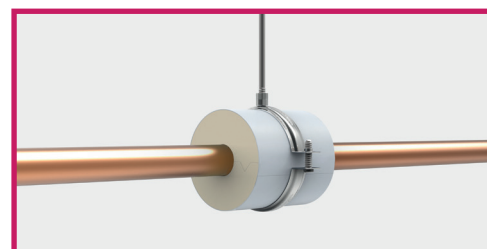

ISOGLOBAL RØRBÆRER VVS

DEN PERFEKTE RØRBÆRER TIL BRUGSVAND OG VARME

4

Isoleringstykkelse: 20 mm			Isoleringstykkelse: 30 mm		
Dimension	VVS nr.	DKK / stk	Dimension	VVS nr.	DKK / stk
15 x 20	016602015	71,40	15 x 30	016603015	102,00
18 x 20	016602018	71,95	18 x 30	016603018	102,85
22 x 20	016602022	72,25	22 x 30	016603022	103,15
28 x 20	016602028	80,75	28 x 30	016603028	112,75
35 x 20	016602035	99,85	35 x 30	016603035	124,25
42 x 20	016602042	107,25	42 x 30	016603042	129,35
48 x 20	016602048	112,25	48 x 30	016603048	143,25
54 x 20	016602054	126,00	54 x 30	016603054	151,75
60 x 20	016602060	131,25	60 x 30	016603060	158,50
64 x 20	016602064	136,50	64 x 30	016603064	169,50
70 x 20	016602070	174,15	70 x 30	016603070	246,20
76 x 20	016602076	174,50	76 x 30	016603076	252,00
89 x 20	016602089	186,95	89 x 30	016603089	297,50
114 x 20	016602114	294,25	114 x 30	016603114	328,27
			133 x 30	016603133	376,40
			140 x 30	016603139	416,85
			160 x 30	016603159	473,65
			168 x 30	016603168	530,50
			219 x 30	016603219	655,98
			273 x 30	016603273	695,50

Vi tager forbehold for fejl

Isoglobal, Rellerriede 26, DE-33161 Hövelhof
www.isoglobal.dk

Produktbeskrivelse	Isoleret rørophæng består af 2 PIR elementer som er beklædt med en grå PVC folie med selvklæbende overlap.
Anvendelse	Anvendes som isoleret rørophæng i henhold til DS 452, 3. udgave, til forhindring af energitab
Temperaturområde	-45° C til +120° C
Varmeledningsevne	0,025 W/ m*K
Brandklasse	B2 i henhold til DIN 4102
Densitet PIR kerne	50 - 120 kg/ m ³
Længde	50-100 mm, afhængig af dimension
Rørdimensioner	Ø15 mm op til Ø612 mm*
Isoleringstykkelse	20 - 120 mm
Levetid	Min 30 år**